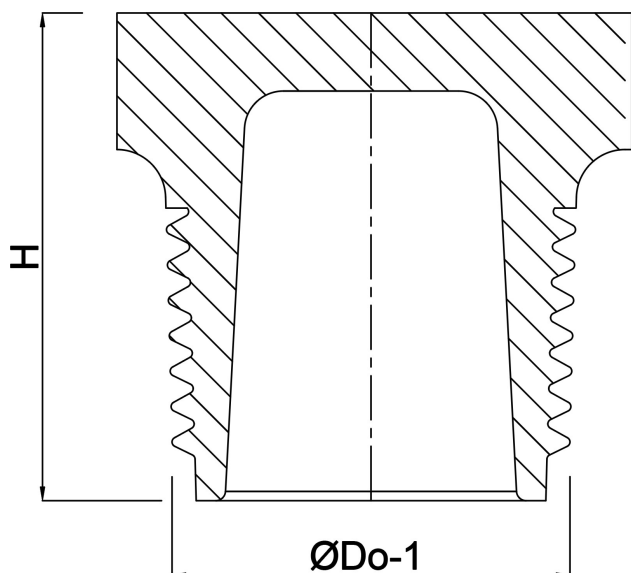

**Profec Nr. 290 Korek stal
nierdzewna 316 2 1/2" GZ
16bar (0080352)**

SPECYFIKACJE TECHNICZNE

Materiał stal nierdzewna 316

Połączenie GZ

Mocowanie nr Nr. 290

Ciśnienie 16 bar

Maks. temperatura 100 °C

Rozmiar 2 1/2"

WYMIARY

H 39 mm

ØDi-1 67 mm

ØDo-1 2 1/2"

Wygenerowano w dniu: 22.05.2026

Bevo Poland Sp. z o.o.
ul. Logistyczna 5
Dąbrówka
62-070 Dopiewo
Polska
+48 61 641 41 02
info@bevo.pl
<http://www.bevo.com>