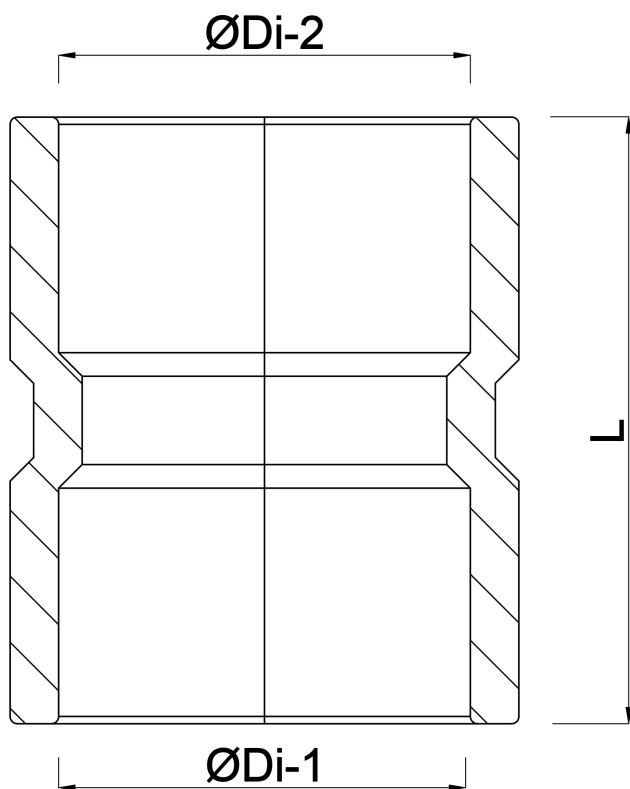

Mufa naprawcza PVC-U 50 mm KW szary KOMO (0350337)

SPECYFIKACJE TECHNICZNE

Kolor szary

Materiał PVC-U

Zgodne z KOMO

Połączenie KW

Rozmiar 50 mm

WYMIARY

L 67 mm

ØDi-1 50 mm

ØDi-2 50 mm

Wygenerowano w dniu: 23.05.2026

Bevo Poland Sp. z o.o.
ul. Logistyczna 5
Dąbrówka
62-070 Dopiewo
Polska
+48 61 641 41 02
info@bevo.pl
<http://www.bevo.com>