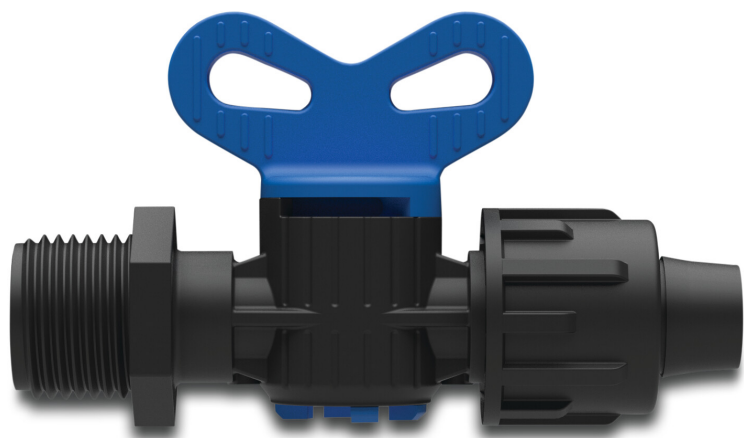

**Zawór PP 16 mm x 1/2" quick
joint x GZ 4bar czarny**
(7038746)

SPECYFIKACJE TECHNICZNE

Kolor	czarny
Materiał	PP
Połączenie	quick joint x GZ
Ciśnienie	4 bar
Rozmiar	16 mm x 1/2"

INFORMACJE O PRODUKCIE

Używać tylko do linii kroplujących