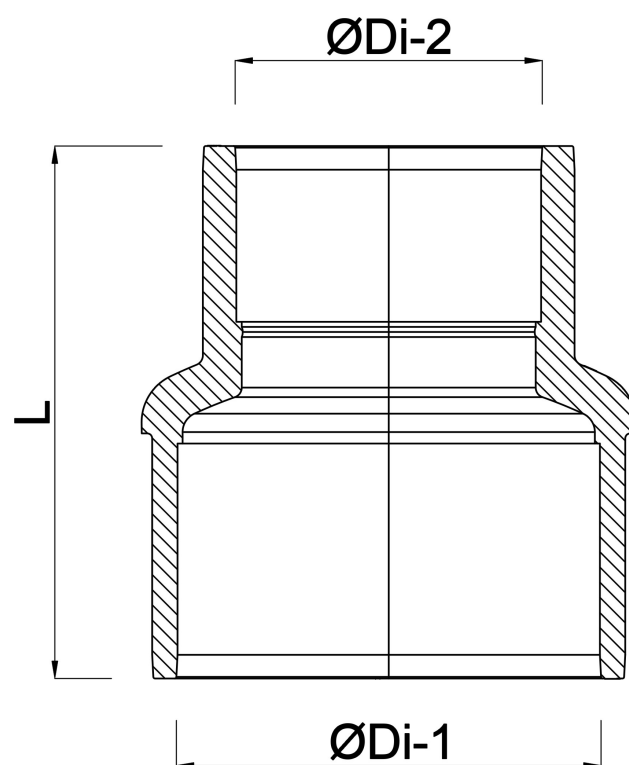

Profec Mufa redukcyjna PVC-U
110 mm x 90 mm KW 16bar
szary (0110676)

SPECYFIKACJE TECHNICZNE

Kolor szary

Materiał PVC-U

Połączenie KW

Ciśnienie 16 bar

Rozmiar 110 mm x 90 mm

WYMIARY

L 124 mm

ØDi-1 110 mm

ØDi-2 90 mm

Wygenerowano w dniu: 28.05.2026

Bevo Poland Sp. z o.o.
ul. Logistyczna 5
Dąbrówka
62-070 Dopiewo
Polska
+48 61 641 41 02
info@bevo.pl
<http://www.bevo.com>