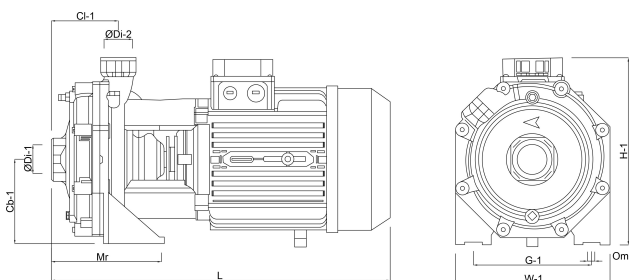

Moc 6.9 kW

Wysokość 203 mm

Maksymalna temperatura otoczenia 40 °C

Minimum ambient temperature -10 °C

Typ K 70/300 T 400D/50 EUE IE3

Materiał wirnika 1 technopolimer

Rozmiar 2" x 1 1/4"

Napięcie 400VAC

Maks. temperatura 110 °C

Waga 72 kg

Minimalna średnia temperatura -15 °C (stała)

Podłączenie ssania 2 "

WYMIARY

Cb-1 160 mm

Cl-1 122 mm

G-1 210 mm

H-1 500 mm

L 595 mm

Mr 182 mm

O 14 mm

W-1 270 mm

ØDi-1 2 "

ØDi-2 1 1/4 "

Wygenerowano w dniu: 27.05.2026