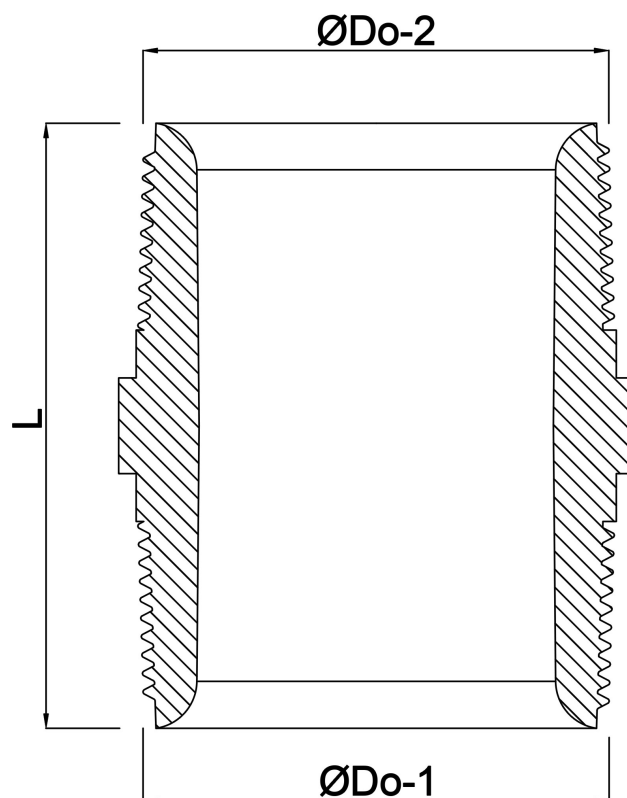

# SPECYFIKACJE TECHNICZNE

Kolor szary

Materiał PVC-U

Połączenie GZ

Ciśnienie 10 bar

Rozmiar 1/2"

# WYMIARY

F-1 15 mm

F-2 15 mm

K-1 22 mm

L 45 mm

ØDo-1 1/2 "

ØDo-2 1/2 "

**Wygenerowano w dniu: 26.05.2026**