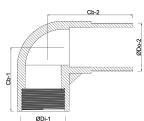

SPECYFIKACJE TECHNICZNE

Materiał mosiądz

Połączenie GW x GZ

Mocowanie nr Nr. 92

Rozmiar 1 1/2"

Zakres temperatur -10°C - 115°C

Ciśnienie 30 bar

WYMIARY

Cb-1 45 mm

Cb-2 50 mm

F-1 16 mm

F-2 16 mm

ØDi-1 1 1/2 "

ØDo-2 1 1/2 "

β 90 °