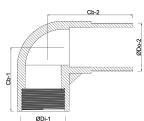

# SPECYFIKACJE TECHNICZNE

Materiał mosiądz

Połączenie GW x GZ

Mocowanie nr Nr. 92

Rozmiar 1 1/2"

Zakres temperatur -10°C - 115°C

Ciśnienie 30 bar

## WYMIARY

Cb-1 45 mm

Cb-2 50 mm

F-1 16 mm

F-2 16 mm

ØDi-1 1 1/2 "

ØDo-2 1 1/2 "

β 90 °