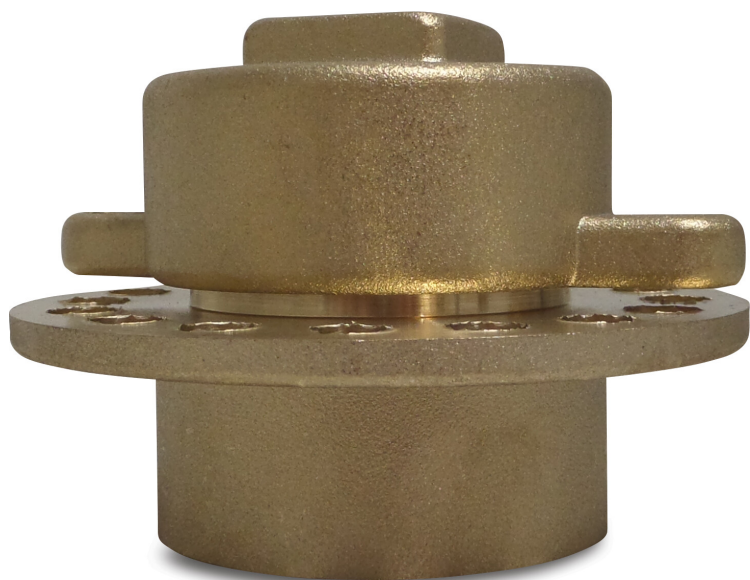

Profec Zestaw do poziomowania i napełniania mosiądz 1 1/2" GW (7003625)

SPECYFIKACJE TECHNICZNE

Materiał	mosiądz
----------	---------

Połączenie	GW
------------	----

Rozmiar	1 1/2"
---------	--------

Wygenerowano w dniu: 01.05.2026