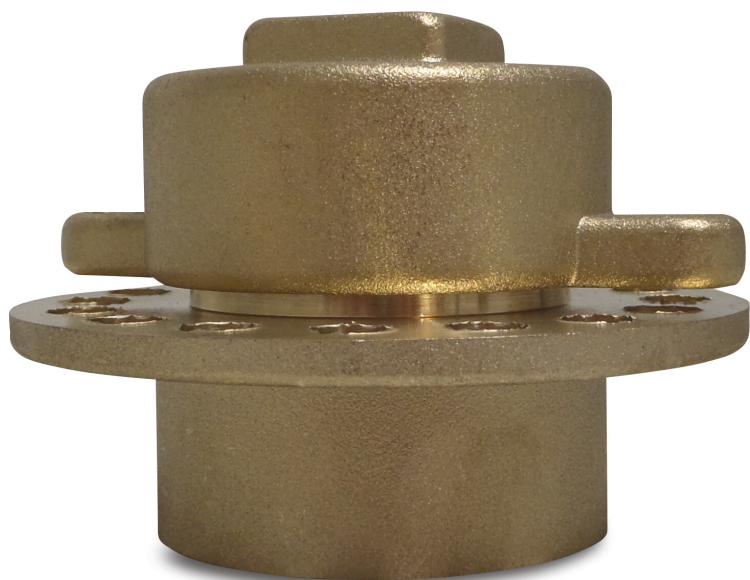

Profec Zestaw do poziomowania i napełniania mosiądz 1 1/2" GW (7003625)

SPECYFIKACJE TECHNICZNE

Materiał	mosiądz
----------	---------

Połączenie	GW
------------	----

Rozmiar	1 1/2"
---------	--------

Wygenerowano w dniu: 24.05.2026