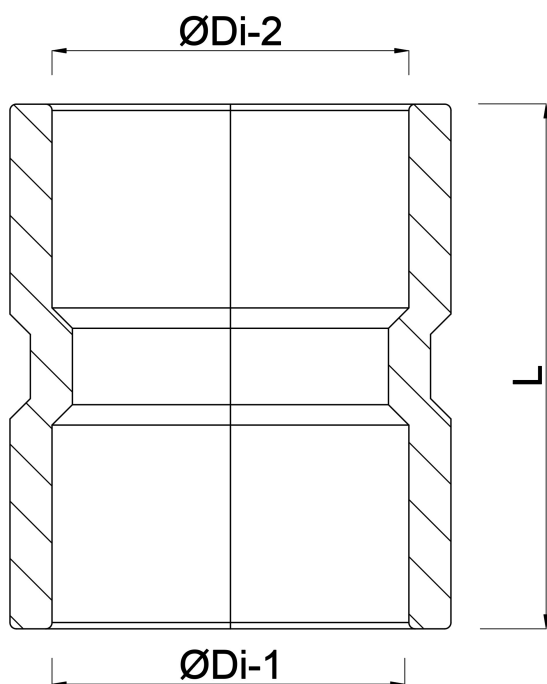

Mufa PVC-U 75 mm KW szary KOMO (7016222)

SPECYFIKACJE TECHNICZNE

Kolor szary

Materiał PVC-U

Połączenie KW

Rozmiar 75 mm

WYMIARY

L 93 mm

ØDi-1 75 mm

ØDi-2 75 mm

Wygenerowano w dniu: 13.03.2026

Bevo Poland Sp. z o.o.
ul. Logistyczna 5
Dąbrówka
62-070 Dopiewo
Polska
+48 61 641 41 02
info@bevo.pl
<http://www.bevo.com>