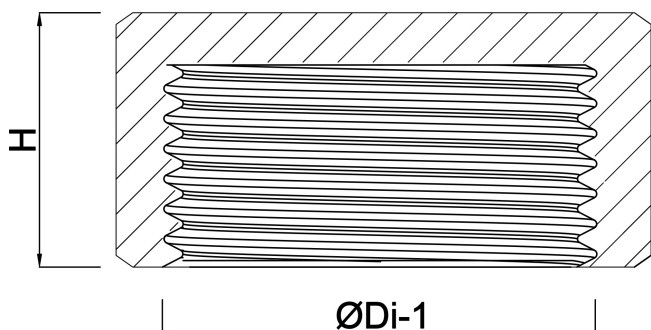

# SPECYFIKACJE TECHNICZNE

Materiał FPM

Połączenie GW

Mocowanie nr Nr. 300

Maks. temperatura 120 °C

Rozmiar 3/4"

Ciśnienie 30 bar

# WYMIARY

F-1 11 mm

H 12.8 mm

K-1 30 mm

ØDi-1 3/4 "

**Wygenerowano w dniu: 17.04.2026**

Bevo Poland Sp. z o.o.  
ul. Logistyczna 5  
Dąbrówka  
62-070 Dopiewo  
Polska  
+48 61 641 41 02  
[info@bevo.pl](mailto:info@bevo.pl)  
<http://www.bevo.com>