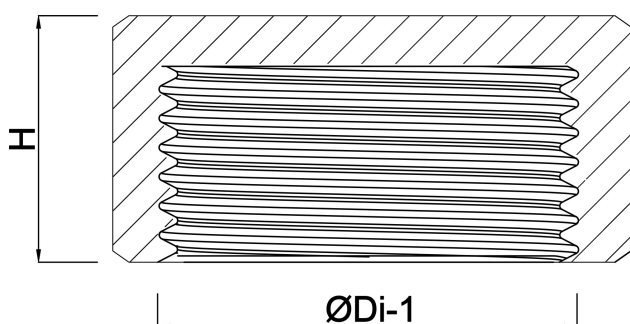

**Profec Nr. 300 Zaślepka
sześciokątna mosiądz 3/4" GW
30bar (0710399)**

SPECYFIKACJE TECHNICZNE

Materiał mosiądz

Połączenie GW

Mocowanie nr Nr. 300

Maks. temperatura 120 °C

Rozmiar 3/4"

Ciśnienie 30 bar

WYMIARY

F-1 11 mm

H 12.8 mm

K-1 30 mm

ØDi-1 3/4 "

Wygenerowano w dniu: 24.05.2026

Bevo Poland Sp. z o.o.
ul. Logistyczna 5
Dąbrówka
62-070 Dopiewo
Polska
+48 61 641 41 02
info@bevo.pl
<http://www.bevo.com>