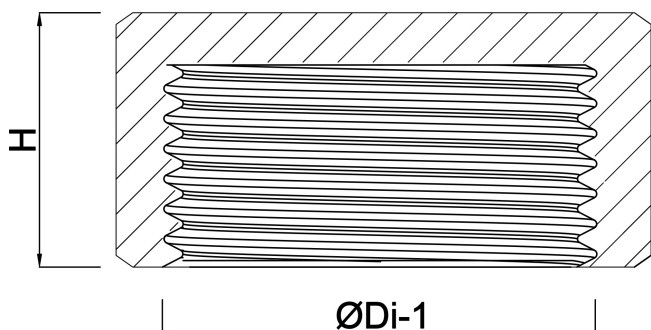

# SPECYFIKACJE TECHNICZNE

Materiał mosiądz

Połączenie GW

Mocowanie nr Nr. 300

Maks. temperatura 120 °C

Rozmiar 3/4"

Ciśnienie 30 bar

## WYMIARY

F-1 11 mm

H 12.8 mm

K-1 30 mm

ØDi-1 3/4 "

**Wygenerowano w dniu: 01.05.2026**

Bevo Poland Sp. z o.o.  
ul. Logistyczna 5  
Dąbrówka  
62-070 Dopiewo  
Polska  
+48 61 641 41 02  
[info@bevo.pl](mailto:info@bevo.pl)  
<http://www.bevo.com>