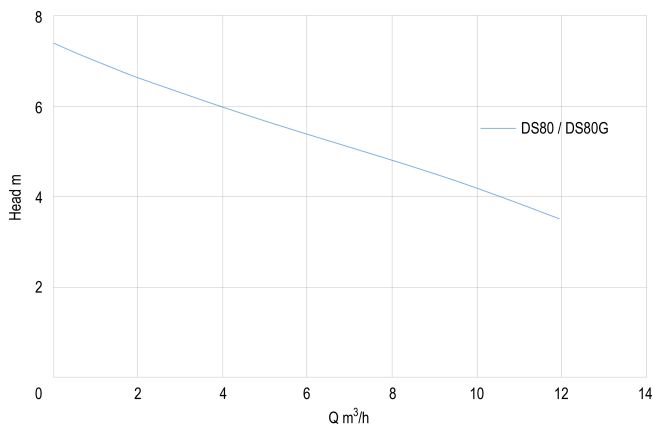

**Foras Pompa zatapialna stal
nierdzewna 1 1/2" 4,7A
230VAC stal nierdzewna typ
DS80G z wyłącznikiem pływaka
(0920875)**

FORAS
WATER PUMPS

SPECYFIKACJE TECHNICZNE

Kolor stal nierdzewna

Materiał stal nierdzewna

Moc wyjścia 0,8 KM

Obudowa pompy stal nierdzewna

Materiał wirnika 1 stal nierdzewna

Maks. Wys. Pod. 7,4 m

Napięcie 230VAC

Maks. temperatura 40 °C

Minimalna średnia temperatura 0 °C
(stała)

Moc 1.05 kW

Prąd 4,7 A

Maks. przepływ 12 m³/h

Nacisk 1 1/2 "

Maksymalna temperatura 40 °C
otoczenia

Minimum ambient temperature 5 °C

Typ DS80G

Rozmiar 1 1/2"

Pływak zawiera

WYMIARY

H-1 395 mm

H-2 100 mm

W-1 183 mm

Wygenerowano w dniu: 08.05.2026

Bevo Poland Sp. z o.o.
ul. Logistyczna 5
Dąbrówka
62-070 Dopiewo
Polska
+48 61 641 41 02
info@bevo.pl
<http://www.bevo.com>