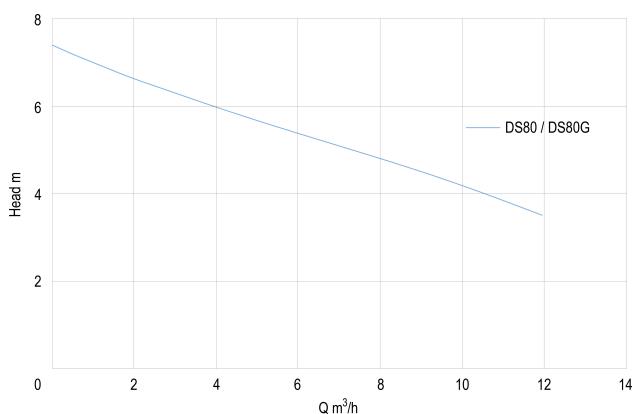

**Foras Pompa zatapialna stal
nierdzewna 1 1/2" 4,7A
230VAC stal nierdzewna typ
DS80G z wyłącznikiem pływaka
(0920875)**

FORAS
WATER PUMPS

SPECYFIKACJE TECHNICZNE

Kolor stal nierdzewna

Materiał stal nierdzewna

Moc wyjścia 0,8 KM

Obudowa pompy stal nierdzewna

Materiał wirnika 1 stal nierdzewna

Maks. Wys. Pod. 7,4 m

Napięcie 230VAC

Maks. temperatura 40 °C

Minimalna średnia temperatura 0 °C
(stała)

Moc 1.05 kW

Prąd 4,7 A

Maks. przepływ 12 m³/h

Nacisk 1 1/2 "

Maksymalna temperatura 40 °C
otoczenia

Minimum ambient temperature 5 °C

Typ DS80G

Rozmiar 1 1/2"

Pływak zawiera

WYMIARY

H-1 395 mm

H-2 100 mm

W-1 183 mm

Wygenerowano w dniu: 28.05.2026

Bevo Poland Sp. z o.o.
ul. Logistyczna 5
Dąbrówka
62-070 Dopiewo
Polska
+48 61 641 41 02
info@bevo.pl
<http://www.bevo.com>