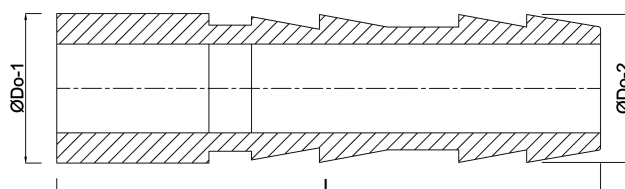

**Profec 1/3 Tulejka do węża
prześciowa PVC-U 50 mm
tuleja x podłączenie węża
10bar szary (0111006)**

SPECYFIKACJE TECHNICZNE

Kolor	szary
Materiał	PVC-U
Połączenie	tuleja x podłączenie węża
Ciśnienie	10 bar
Rozmiar	50 mm

WYMIARY

L	57 mm
L	88 mm
Lb	88 mm
P-1	31.5 mm
ØDi-1	40 mm
ØDo-1	50 mm
ØDo-2	45 mm

Wygenerowano w dniu: 28.05.2026

Bevo Poland Sp. z o.o.
ul. Logistyczna 5
Dąbrówka
62-070 Dopiewo
Polska
+48 61 641 41 02
info@bevo.pl
<http://www.bevo.com>