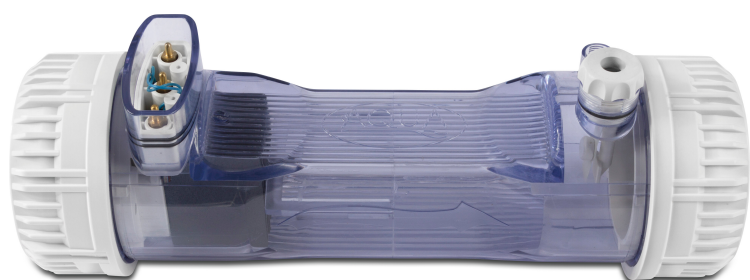

Cela Aqua-Salt 24VDC typ 100mc EVO (7026726)

SPECYFIKACJE TECHNICZNE

Napięcie	24VDC
----------	-------

Typ	100mc EVO
-----	-----------

Maks. obj.	100 m ³
------------	--------------------

Wygenerowano w dniu: 26.05.2026