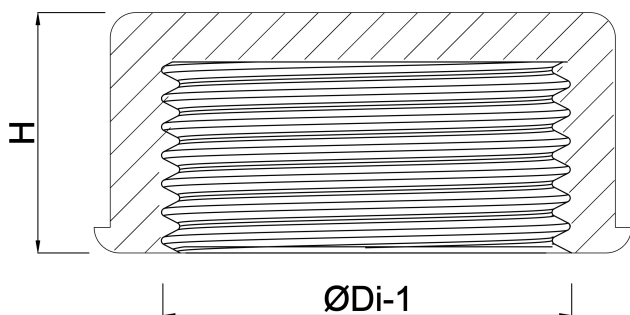

**Profec Nr. 301 Zaślepka żeliwo
ocynkowana 3" GW 25bar
DVGW (1030111)**

SPECYFIKACJE TECHNICZNE

Materiał	żeliwo
Zabezpieczenie powierzchni	ocynkowana
Zgodne z	DVGW
Połączenie	GW
Mocowanie nr	Nr. 301
Zakres temperatur	-20°C - 120°C
Ciśnienie	25 bar
Rozmiar	3"

WYMIARY

F-1	31 mm
H	40 mm
ØDi-1	3"

Wygenerowano w dniu: 24.05.2026

Bevo Poland Sp. z o.o.
ul. Logistyczna 5
Dąbrówka
62-070 Dopiewo
Polska
+48 61 641 41 02
info@bevo.pl
<http://www.bevo.com>