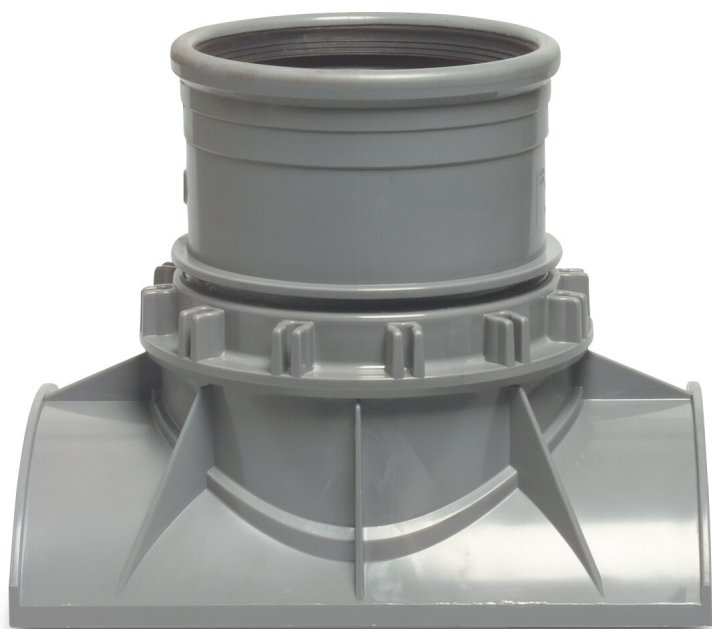

**Złączka przyłączeniowa PVC-U
315 mm x 125 mm SN8
nakrętka wlotu x pierścień
uszczelniający szary
KIWA/KOMO (0350272)**

SPECYFIKACJE TECHNICZNE

Kolor	szary
Materiał	PVC-U
Zgodne z	KIWA/KOMO
Połączenie	nakrętka wlotu x pierścień uszczelniający
SN	SN8
Rozmiar	315 mm x 125 mm