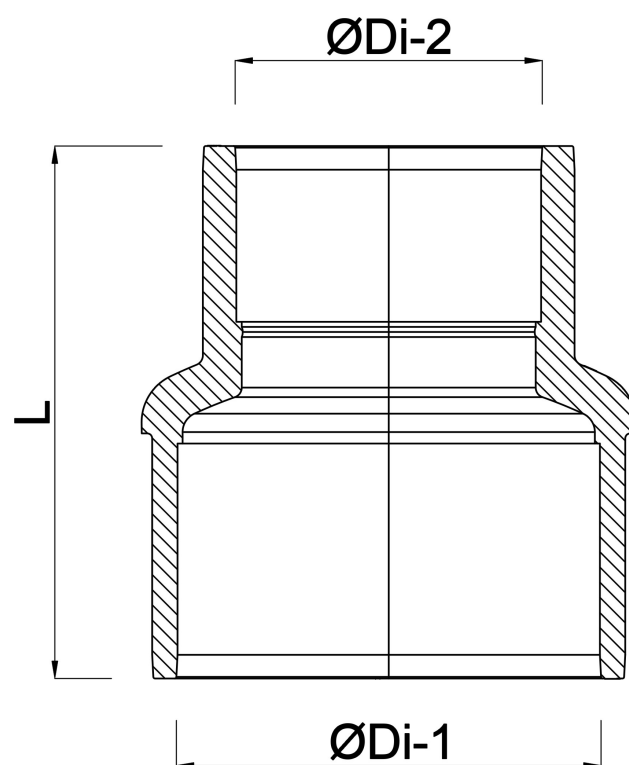

Profec Mufa redukcyjna PVC-U
75 mm x 63 mm KW 16bar
szary (0110671)

SPECYFIKACJE TECHNICZNE

Kolor	szary
Materiał	PVC-U
Połączenie	KW
Ciśnienie	16 bar
Rozmiar	75 mm x 63 mm

WYMIARY

L	91 mm
ØDi-1	75 mm
ØDi-2	63 mm