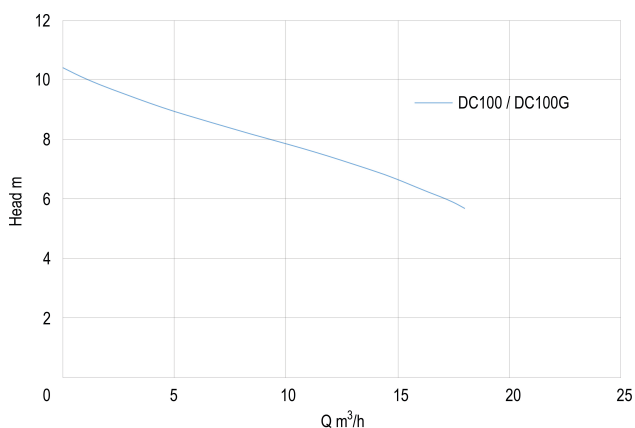

# SPECYFIKACJE TECHNICZNE

Kolor stal nierdzewna

Materiał żeliwo

Moc wyjścia 1 KM

Obudowa pompy żeliwo

Materiał wirnika 1 stal nierdzewna

Maks. Wys. Pod. 10,4 m

Napięcie 230VAC

Typ DC100

Rozmiar 1 1/2"

Pływak nie zawiera

## WYMIARY

H-1 410 mm

H-2 160 mm

W-1 230 mm

**Wygenerowano w dniu: 24.05.2026**

Bevo Poland Sp. z o.o.  
ul. Logistyczna 5  
Dąbrówka  
62-070 Dopiewo  
Polska  
+48 61 641 41 02  
[info@bevo.pl](mailto:info@bevo.pl)  
<http://www.bevo.com>