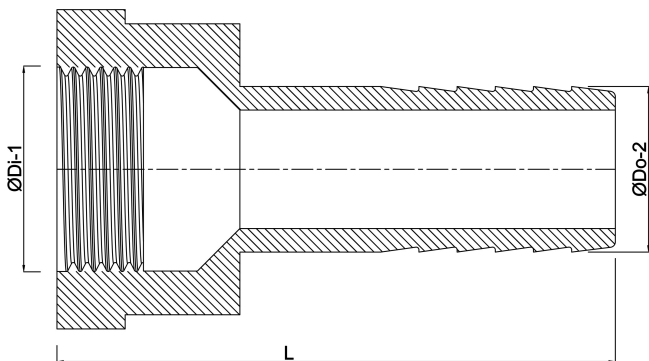

**Profec Końcówka do węża sześciokątny mosiądz 1 1/4" x 32 mm GW x połączenie węża 30bar (0411932)**

# SPECYFIKACJE TECHNICZNE

Materiał	mosiądz
Połączenie	GW x połączenie węża
Ciśnienie	30 bar
Maks. temperatura	120 °C
Rozmiar	1 1/4" x 32 mm
Maks. temperatura	120 °C
Klucz do nakrętek	46

# WYMIARY

Dq-2	29.5 mm
F-1	12 mm
L	48.5 mm
Lb	49 mm
Lq-2	20 mm
Nq-2	4
P-1	20 mm
ØDi-1	1 1/4 "

$\varnothing D_{i-2}$  29.5 mm

$\varnothing D_{o-2}$  32 mm

**Wygenerowano w dniu: 01.05.2026**

Bevo Poland Sp. z o.o.  
ul. Logistyczna 5  
Dąbrówka  
62-070 Dopiewo  
Polska  
+48 61 641 41 02  
[info@bevo.pl](mailto:info@bevo.pl)  
<http://www.bevo.com>