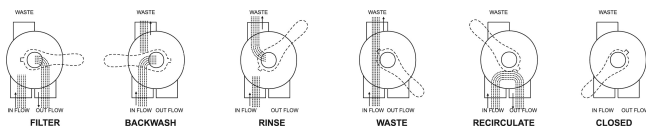

# Flotide Zawór wieloportowy 2" GW 4bar czarny do bocznie montowanego filtra 6-drożny typ Flotide zawór 6-funkcyjny + zestaw rur (0891916)

FLOTIDE

**bevo**  
bringing water to life

# SPECYFIKACJE TECHNICZNE

Kolor	czarny
Typ	Flotide zawór 6-funkcyjny + zestaw rur
Cechy	do bocznie montowanego filtra
Połączenie	GW
Ciśnienie	4 bar
Maks. temperatura	50 °C
Model	6-drożny
Przepływ	17 30mj/cm <sup>2</sup>
Rozmiar	2"