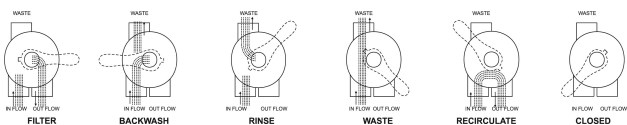

Flotide Zawór wieloportowy 2" GW 4bar czarny do bocznie montowanego filtra 6-drożny typ Flotide zawór 6-funkcyjny + zestaw rur (0891916)

FLOTIDE

bevo
bringing water to life

SPECYFIKACJE TECHNICZNE

Kolor	czarny
Typ	Flotide zawór 6-funkcyjny + zestaw rur
Cechy	do bocznie montowanego filtra
Połączenie	GW
Ciśnienie	4 bar
Maks. temperatura	50 °C
Model	6-drożny
Przepływ	17 30mj/cm ²
Rozmiar	2"