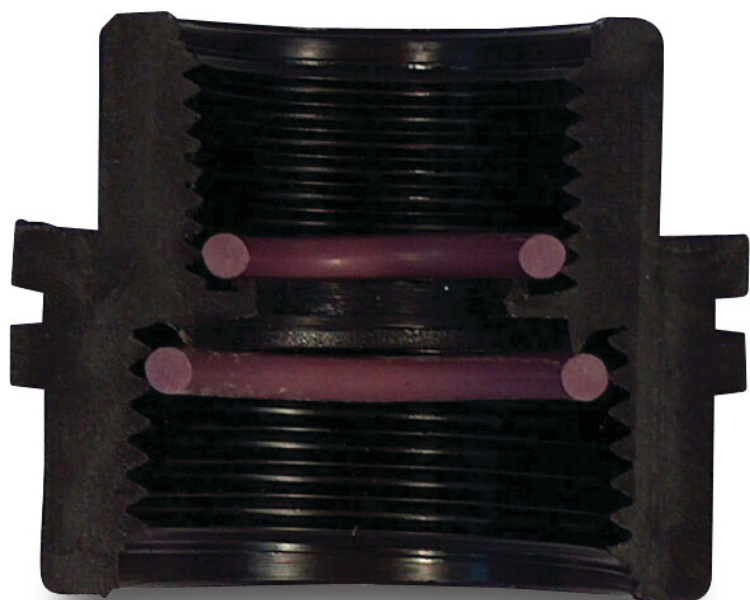

Tavlit Złącze redukcyjne PP 1" x 3/4" GW 10bar czarny typ Self Seal (7033593)

SPECYFIKACJE TECHNICZNE

Kolor czarny

Typ Self Seal

Materiał PP

Materiał uszczelnienia EPDM

Połączenie GW

Ciśnienie 10 bar

Rozmiar 1" x 3/4"

Długość 38 mm

ø Zewnętrzna 40 mm

Wygenerowano w dniu: 27.05.2026

Bevo Poland Sp. z o.o.
ul. Logistyczna 5
Dąbrówka
62-070 Dopiewo
Polska
+48 61 641 41 02
info@bevo.pl
<http://www.bevo.com>