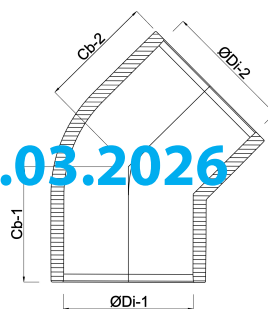

# SPECYFIKACJE TECHNICZNE

Kolor szary

Materiał PVC-U

Zgodne z KIWA

Połączenie KW

Ciśnienie 16 bar

Rozmiar 32 mm

## WYMIARY

Cb-1 29 mm

Cb-2 29 mm

ØDi-1 32 mm

ØDi-2 32 mm

β 45 °

Wygenerowano w dniu: 14.03.2026

Bevo Poland Sp. z o.o.  
ul. Logistyczna 5  
Dąbrówka  
62-070 Dopiewo  
Polska  
+48 61 641 41 02  
[info@bevo.pl](mailto:info@bevo.pl)  
<http://www.bevo.com>