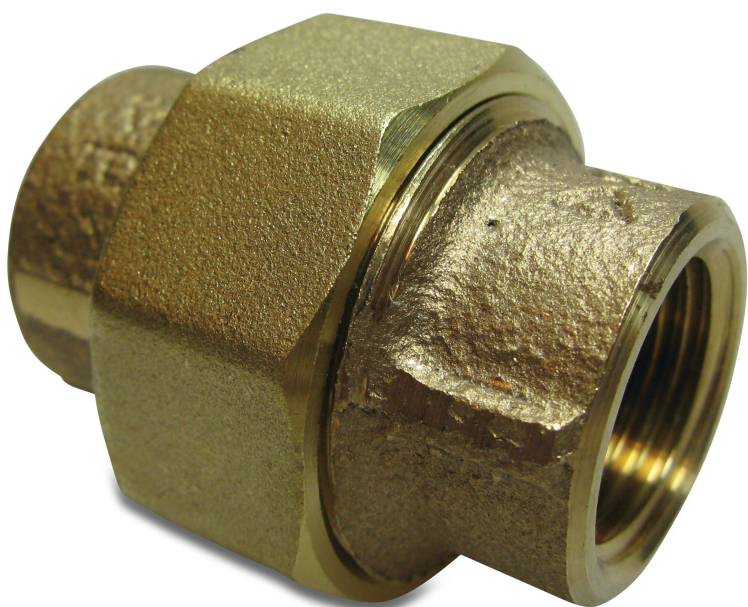

Nr. 340 Śrubunek brąz 1" GW
16bar typ stożkowy (0720548)

SPECYFIKACJE TECHNICZNE

Typ stożkowy

Materiał brąz

Połączenie GW

Mocowanie nr Nr. 340

Rozmiar 1"

Długość 57 mm