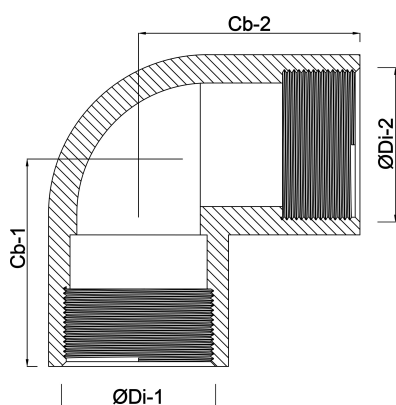

Kolano 90° PP 1" GW 10bar bež

(0330403)

SPECYFIKACJE TECHNICZNE

Kolor beż

Materiał PP

Połączenie GW

Ciśnienie 10 bar

Rozmiar 1"

WYMIARY

Cb-1 38 mm

Cb-2 38 mm

ØDi-1 1"

ØDi-2 1"

β 90°

Wygenerowano w dniu: 13.03.2026

Bevo Poland Sp. z o.o.
ul. Logistyczna 5
Dąbrówka
62-070 Dopiewo
Polska
+48 61 641 41 02
info@bevo.pl
<http://www.bevo.com>