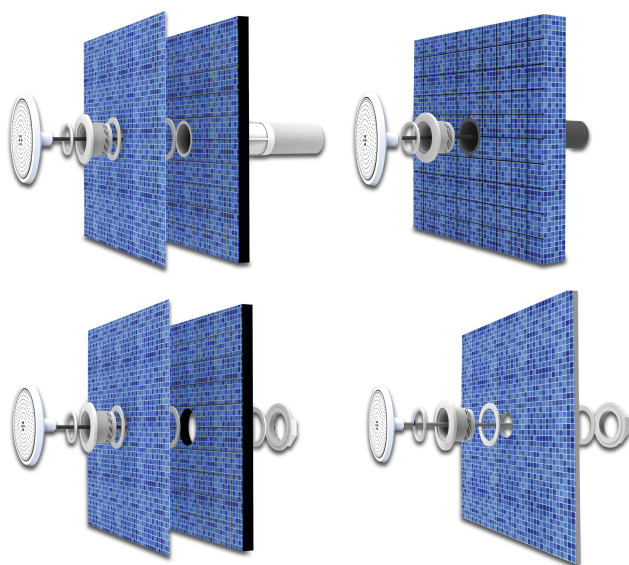

Flotide Ściemnialne oświetlenie LED basenu do dyszy 1 1/2" poliwęglan 12VAC ciepły biały 35W (7040018)

FLOTIDE

SPECYFIKACJE TECHNICZNE

Przeznaczone do baseny z wykładziną i z włóknom szklanym

Napięcie 12VAC

Ø Zewnętrzna 220 mm

Wydajność przy 35 W

Ilość LED 441

Jasność 2070 lumen

Kolor LED ciepły biały

INFORMACJE O PRODUKCIE

Zaprojektowany do montażu w większości dysz dostępnych na rynku

Wygenerowano w dniu: 06.07.2026