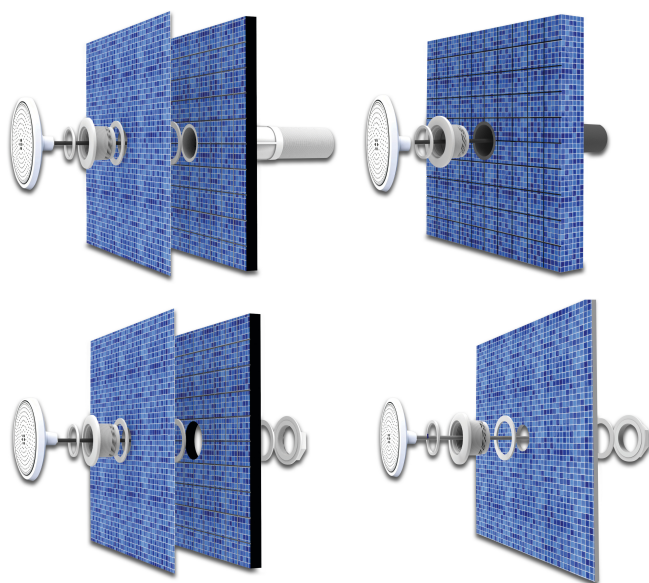

Flotide Ściemnialne
oświetlenie LED basenu 1 1/2"
fiting poliwęglan 12VAC
ciepły biały 35W (7040018)

FLOTIDE

SPECYFIKACJE TECHNICZNE

Przeznaczone do baseny z wykładziną i z włóknem szklanym

Napięcie 12VAC

Ø Zewnętrzna 220 mm

Wydajność przy 35 W

Ilość LED 441

Jasność 2070 lumen

Kolor LED ciepły biały

INFORMACJE O PRODUKCIE

Zaprojektowany do montażu w większości dysz dostępnych na rynku

Wygenerowano w dniu: 15.05.2026