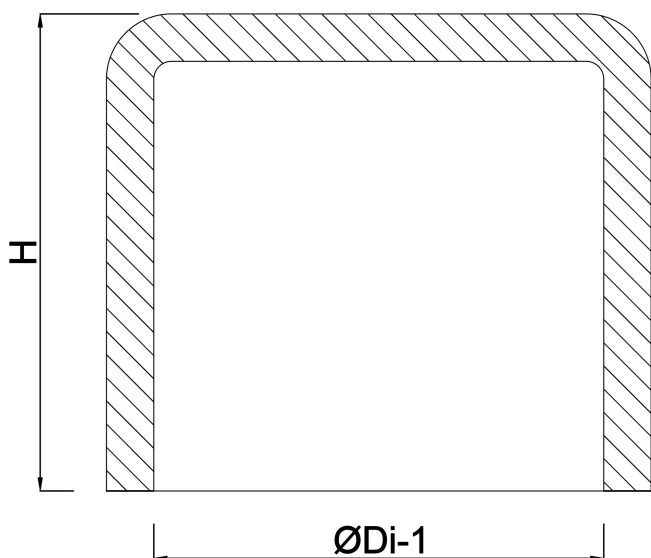

**Zaślepka PVC-U 250 mm SN4
KW czerwono-brązowy
(0370295)**

SPECYFIKACJE TECHNICZNE

Kolor czerwono-brązowy

Materiał PVC-U

Połączenie KW

SN SN4

Rozmiar 250 mm

WYMIARY

H 75 mm

ØDi-1 250 mm

Wygenerowano w dniu: 13.03.2026

Bevo Poland Sp. z o.o.
ul. Logistyczna 5
Dąbrówka
62-070 Dopiewo
Polska
+48 61 641 41 02
info@bevo.pl
<http://www.bevo.com>