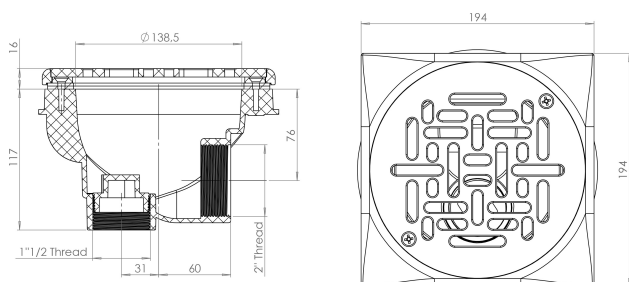

Weltico Odpływ 1 1/2" x 2" GW biały typ Design (7040038)

weltico

SPECYFIKACJE TECHNICZNE

Kolor	biały
Typ	Design
Połączenie	GW
Przeznaczone do	baseny z wykładziną i betonowy
Rozmiar	1 1/2" x 2"
Długość	194 mm
Średnica wew	138,5 mm
Szerokość	194 mm