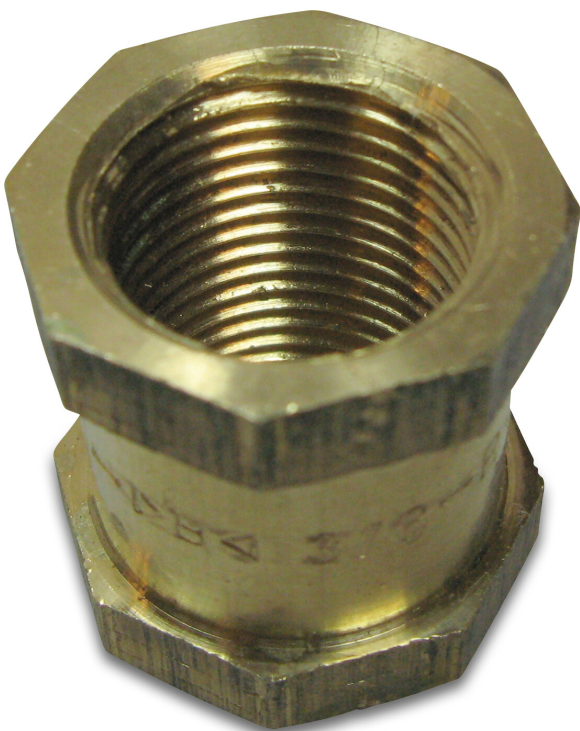

# Nr. 270 Mufa brąz 1" GW 16bar (0720284)

# SPECYFIKACJE TECHNICZNE

Materiał brąz

Połączenie GW

Mocowanie nr Nr. 270

Rozmiar 1"

Ciśnienie 16 bar

**Wygenerowano w dniu: 24.05.2026**

Bevo Poland Sp. z o.o.  
ul. Logistyczna 5  
Dąbrówka  
62-070 Dopiewo  
Polska  
+48 61 641 41 02  
[info@bevo.pl](mailto:info@bevo.pl)  
<http://www.bevo.com>