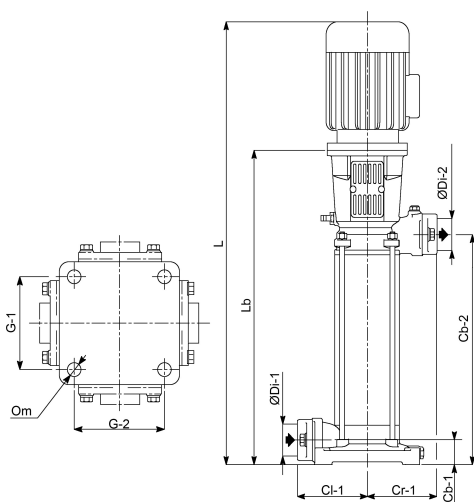

# SPECYFIKACJE TECHNICZNE

Kolor zielony

Materiał żeliwo

Wał stal

Połączenie kołnierz DIN

Napięcie 400VAC

Nacisk 50

Ssanie 65

# WYMIARY

Cb-1 100 mm

Cb-2 340 mm

Cl-1 190 mm

Cr-1 190 mm

G-1 225 mm

G2 225

L 1165 mm

Lb 655 mm

O 18 mm

ØDi-1 65 mm

ØDi-2 50 mm