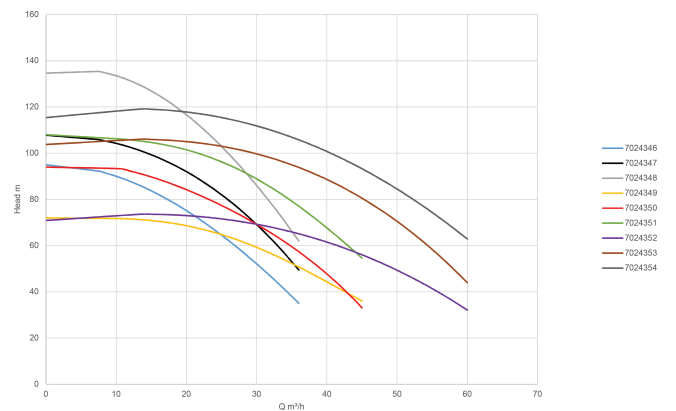

WYMIARY

Cb-1 100 mm

Cb-2 340 mm

Cl-1 190 mm

Cr-1 190 mm

G-1 225 mm

G2 225

L 1165 mm

Lb 655 mm

O 18 mm

ØDi-1 65 mm

ØDi-2 50 mm