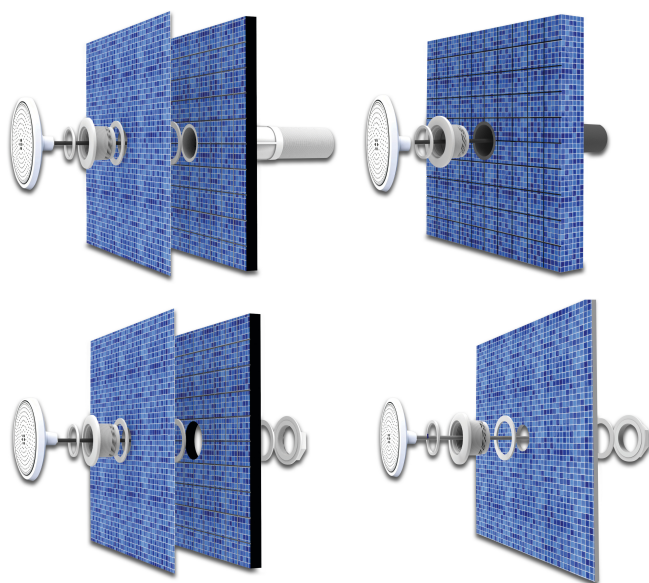

Flotide Ściemnialne
oświetlenie LED basenu 1 1/2"
fiting poliwęglan 12VAC
RGBW 35W (7037347)

FLOTIDE

SPECYFIKACJE TECHNICZNE

Przeznaczone do baseny z wykładziną

Napięcie 12VAC

Ø Zewnętrzna 220 mm

Wydajność przy 35 W

Ilość LED 441

Jasność 1290 lumen

Kolor LED RGBW

Wygenerowano w dniu: 15.05.2026

Bevo Poland Sp. z o.o.
ul. Logistyczna 5

Dąbrówka
62-070 Dopiewo
Polska
+48 61 641 41 02
info@bevo.pl
<http://www.bevo.com>