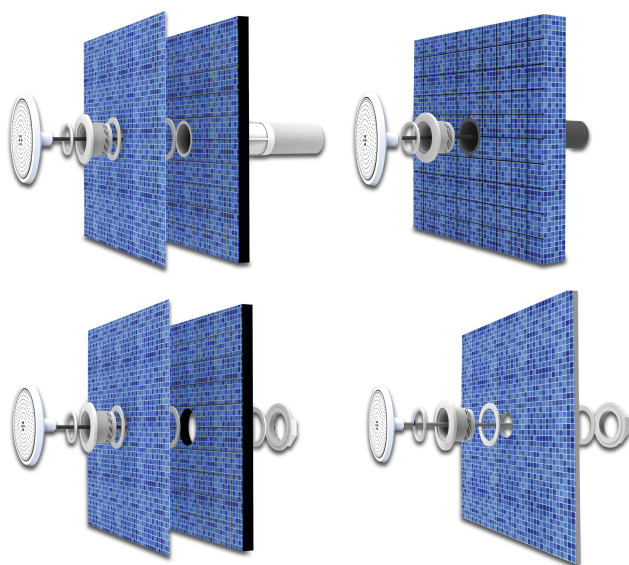

**Flotide Ściemnialne**  
**oświetlenie LED basenu 1 1/2"**  
**fiting poliwęglan 12VAC**  
**RGBW 35W (7037347)**

**FLOTIDE**

# SPECYFIKACJE TECHNICZNE

Przeznaczone do baseny z wykładziną

Napięcie 12VAC

Ø Zewnętrzna 220 mm

Wydajność przy 35 W

Ilość LED 441

Jasność 1290 lumen

Kolor LED RGBW