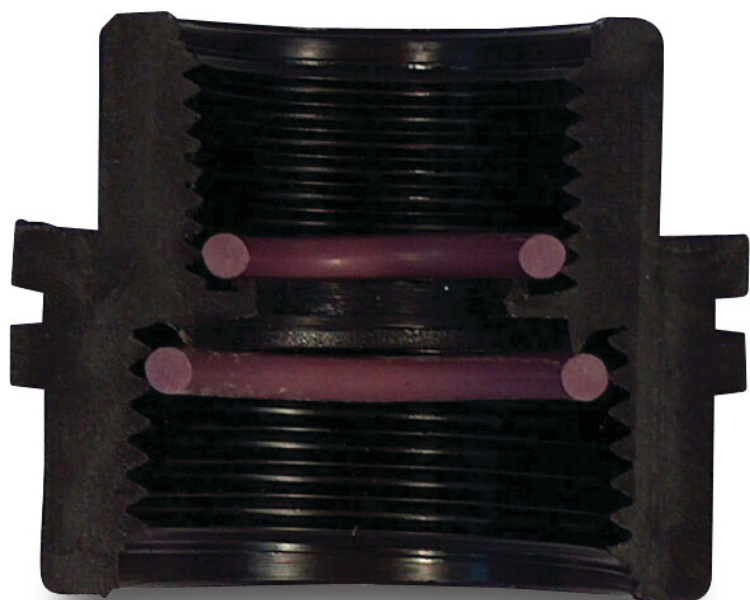

Tavlit Złącze redukcyjne PP 3/4" x 1/2" GW 10bar czarny typ Self Seal (7033592)

SPECYFIKACJE TECHNICZNE

Kolor czarny

Typ Self Seal

Materiał PP

Materiał uszczelnienia EPDM

Połączenie GW

Ciśnienie 10 bar

Rozmiar 3/4" x 1/2"

Długość 39 mm

ø Zewnętrzna 41 mm

Wygenerowano w dniu: 27.05.2026

Bevo Poland Sp. z o.o.
ul. Logistyczna 5
Dąbrówka
62-070 Dopiewo
Polska
+48 61 641 41 02
info@bevo.pl
<http://www.bevo.com>