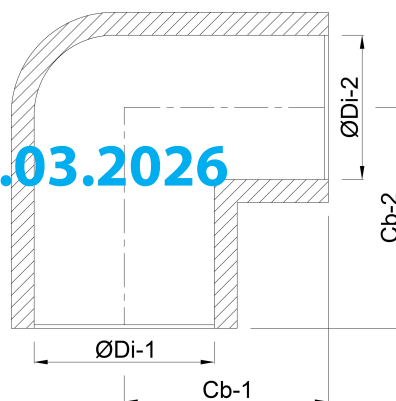

Profec Kolano 90° PVC-U 315 mm KW 10bar szary (0100013)

SPECYFIKACJE TECHNICZNE

Kolor szary

Materiał PVC-U

Połączenie KW

Rozmiar 315 mm

Ciśnienie 10 bar

WYMIARY

Cb-1 332 mm

Cb-2 332 mm

ØDi-1 315 mm

ØDi-2 315 mm

β 90°

Wygenerowano w dniu: 13.03.2026

Bevo Poland Sp. z o.o.
ul. Logistyczna 5
Dąbrowka

62-070 Dopiewo
Polska
+48 61 641 41 02
info@bevo.pl
<http://www.bevo.com>