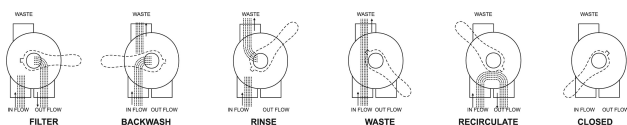

Pentair Zawór wielodrogowy 1 1/2" GW czarny do filtra Triton typ Zawór 6-drogowy Zawór + zestaw rur (0892804)

SPECYFIKACJE TECHNICZNE

Kolor czarny

Typ Zawór 6-drogowy Zawór + zestaw rur

Cechy do filtra Triton

Połączenie GW

Maks. temperatura 50 °C

Rozmiar 1 1/2"

Wygenerowano w dniu: 24.05.2026

Bevo Poland Sp. z o.o.
ul. Logistyczna 5
Dąbrówka
62-070 Dopiewo
Polska
+48 61 641 41 02
info@bevo.pl
<http://www.bevo.com>