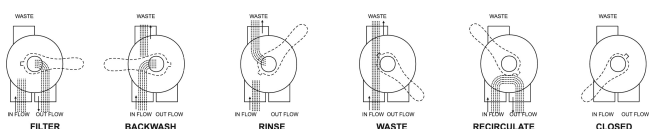

# SPECYFIKACJE TECHNICZNE

Kolor czarny

Typ Zawór 6-drogowy Zawór + zestaw rur

Cechy do filtra Triton

Połączenie GW

Maks. temperatura 50 °C

Rozmiar 1 1/2"

**Wygenerowano w dniu: 03.04.2026**