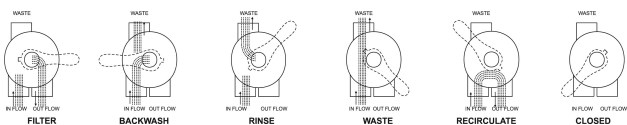

**Flotide Zawór wieloportowy 1  
1/2" GW 4bar czarny do  
bocznie montowanego filtra 6-  
drożny typ Mega SMG 6-way  
valve + piping kit (7012634)**

**FLOTIDE**

**bevo**  
bringing water to life

# SPECYFIKACJE TECHNICZNE

Kolor	czarny
Typ	Mega SMG 6-way valve + piping kit
Cechy	do bocznie montowanego filtra
Połączenie	GW
Ciśnienie	4 bar
Maks. temperatura	50 °C
Model	6-drożny
Przepływ	27 30mj/cm <sup>2</sup>
Rozmiar	1 1/2"