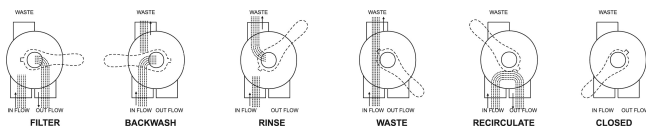

**Flotide Zawór wieloportowy 1
1/2" GW 4bar czarny do
bocznie montowanego filtra 6-
drożny typ Mega SMG 6-way
valve + piping kit (7012634)**

FLOTIDE

SPECYFIKACJE TECHNICZNE

Kolor	czarny
Typ	Mega SMG 6-way valve + piping kit
Cechy	do bocznie montowanego filtra
Połączenie	GW
Ciśnienie	4 bar
Maks. temperatura	50 °C
Model	6-drożny
Przepływ	27 30mj/cm ²
Rozmiar	1 1/2"