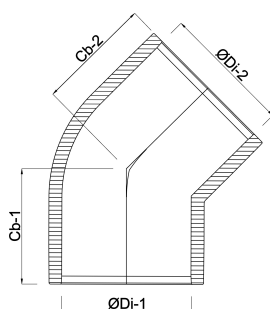

**Profec Kolano 45° PVC-U 32
mm KW 16bar szary KIWA
(0110122)**

SPECYFIKACJE TECHNICZNE

Kolor szary

Materiał PVC-U

Zgodne z KIWA

Połączenie KW

Ciśnienie 16 bar

Rozmiar 32 mm

WYMIARY

Cb-1 30 mm

Cb-2 30 mm

ØDi-1 32 mm

ØDi-2 32 mm

β 45 °

Wygenerowano w dniu: 13.03.2026

Bevo Poland Sp. z o.o.
ul. Logistyczna 5
Dąbrówka
62-070 Dopiewo
Polska
+48 61 641 41 02
info@bevo.pl
<http://www.bevo.com>