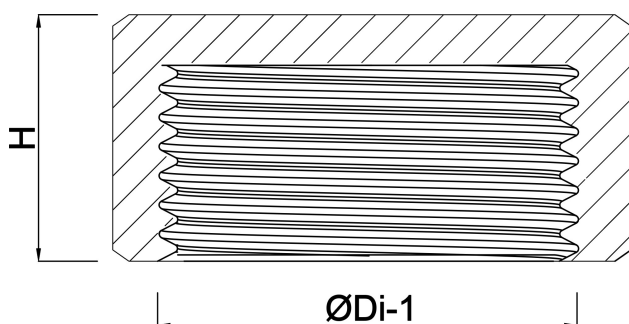

Zaślepka PP 1/2" GW 10bar beż (0330436)

SPECYFIKACJE TECHNICZNE

Kolor beż

Materiał PP

Połączenie GW

Ciśnienie 10 bar

Rozmiar 1/2"

WYMIARY

H 21 mm

ØDi-1 1/2 "

ØDo-1 37 mm

Wygenerowano w dniu: 23.05.2026

Bevo Poland Sp. z o.o.
ul. Logistyczna 5
Dąbrówka
62-070 Dopiewo
Polska
+48 61 641 41 02
info@bevo.pl
<http://www.bevo.com>