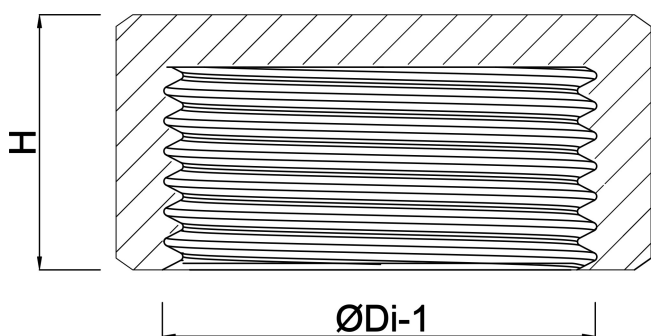

Zaślepka PP 1/2" GW 10bar beż (0330436)

SPECYFIKACJE TECHNICZNE

Kolor beż

Materiał PP

Połączenie GW

Ciśnienie 10 bar

Rozmiar 1/2"

WYMIARY

H 21 mm

ØDi-1 1/2 "

ØDo-1 37 mm

Wygenerowano w dniu: 13.03.2026

Bevo Poland Sp. z o.o.
ul. Logistyczna 5
Dąbrówka
62-070 Dopiewo
Polska
+48 61 641 41 02
info@bevo.pl
<http://www.bevo.com>