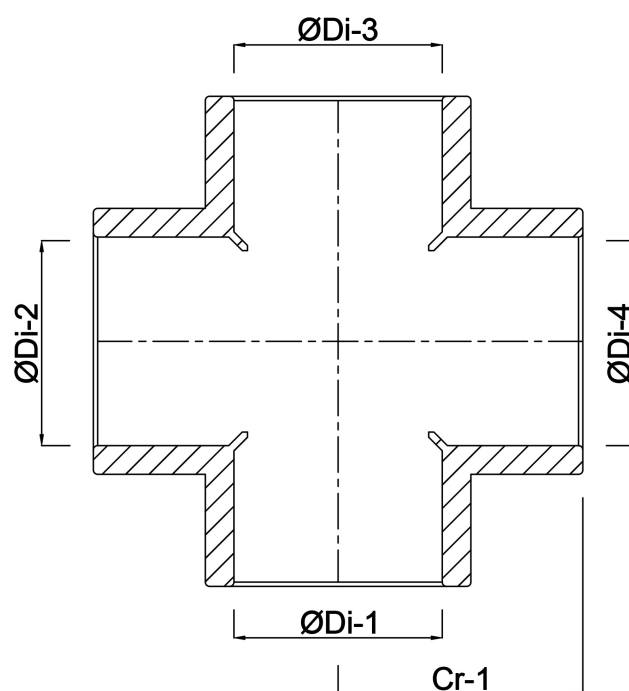

# SPECYFIKACJE TECHNICZNE

Kolor szary

Materiał PVC-U

Połączenie KW

Rozmiar 75 mm

Ciśnienie 10 bar

## WYMIARY

Cr-1 84 mm

ØDi-1 75 mm

ØDi-2 75 mm

ØDi-3 75 mm

ØDi-4 75 mm

ØDo-1 88 mm

ØDo-2 88 mm

ØDo-3 88 mm

ØDo-4 88 mm

**Wygenerowano w dniu: 22.05.2026**

Bevo Poland Sp. z o.o.  
ul. Logistyczna 5  
Dąbrówka  
62-070 Dopiewo  
Polska  
+48 61 641 41 02  
[info@bevo.pl](mailto:info@bevo.pl)  
<http://www.bevo.com>