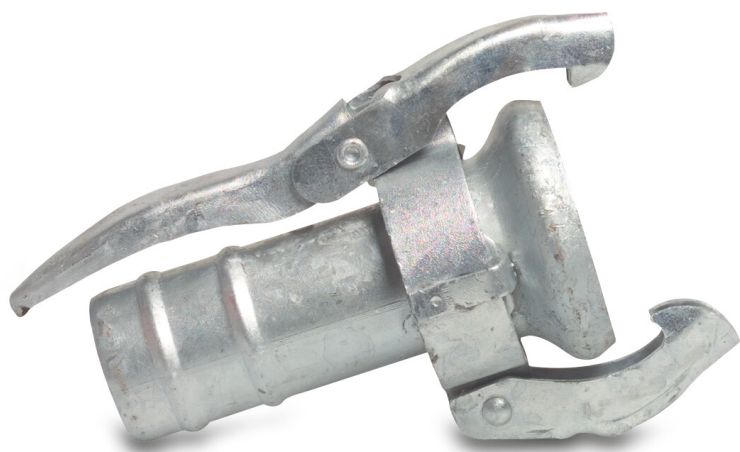

# Szybkozłącze stal ocynkowana 50 mm x 50 mm żeńskie Perrot x połączenie węża typ Perrot (0200370)

# SPECYFIKACJE TECHNICZNE

Typ	Perrot
Materiał	stal
Zabezpieczenie powierzchni	ocynkowana
Połączenie	żeńskie Perrot x podłączenie węża
Grubość ścianki	2,0 mm
Rozmiar	50 mm x 50 mm
Długość	195 mm
∅ Zewnętrzna	86 mm