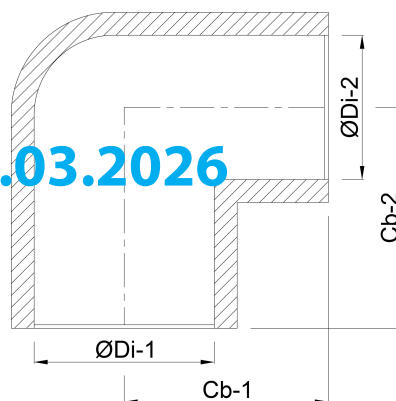

# SPECYFIKACJE TECHNICZNE

Kolor szary

Materiał PVC-U

Połączenie KW

Rozmiar 125 mm

Ciśnienie 16 bar

## WYMIARY

Cb-1 135 mm

Cb-2 135 mm

ØDi-1 125 mm

ØDi-2 125 mm

β 90°

Wygenerowano w dniu: 13.03.2026

Bevo Poland Sp. z o.o.  
ul. Logistyczna 5  
Dąbrowka