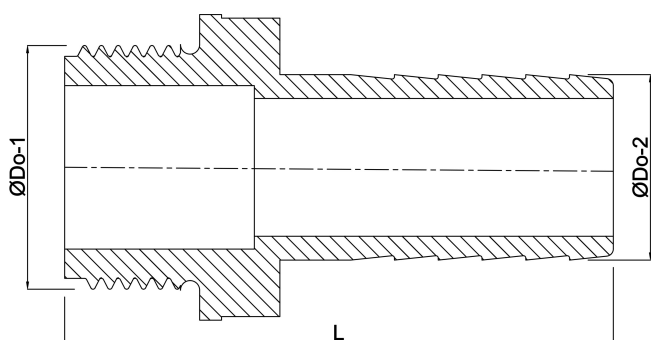

**Profec Końcówka do węża stal  
nierdzewna 316 3/8" x 16 mm  
GZ x połączenie węża 50bar  
(0080917)**

# SPECYFIKACJE TECHNICZNE

Materiał	stal nierdzewna 316
Połączenie	GZ x połączenie węża
Ciśnienie	50 bar
Rozmiar	3/8" x 16 mm
Klucz do nakrętek	19

## WYMIARY

L	50 mm
ØDo-1	3/8 "
ØDo-2	16 mm

Wygenerowano w dniu: 13.03.2026

Bevo Poland Sp. z o.o.  
ul. Logistyczna 5  
Dąbrówka  
62-070 Dopiewo  
Polska  
+48 61 641 41 02  
[info@bevo.pl](mailto:info@bevo.pl)  
<http://www.bevo.com>