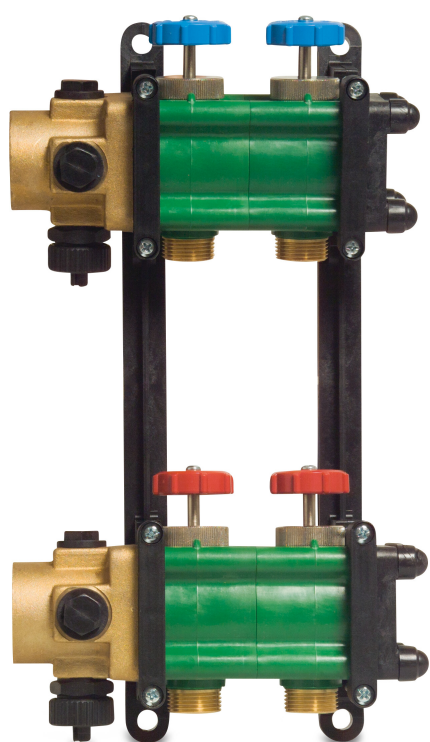

# Kolektor 5/4" tworzywo sztuczne 3/4" GZ zielony typ Geotherm 4 grupy (7000314)

# SPECYFIKACJE TECHNICZNE

Kolor	zielony
Typ	Geotherm
Materiał	tworzywo sztuczne
Połączenie	GZ
Rozmiar	3/4"
Grupy	4

## INFORMACJE O PRODUKCIE

Zawiera: 2 x mosiężne elementy przyłączeniowe 1 1/4" GW z 4 połączeniami (1 połączenie dla odpowietrznika, 1 połączenie do napełniania/oprózniania i 2 połączenia dla termometru) oraz 2 mosiężne elementy końcowe.