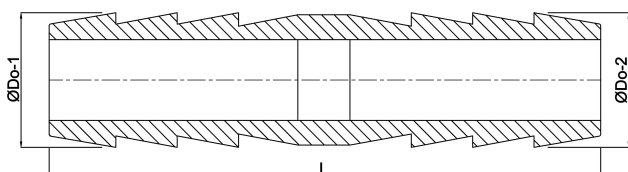

Podwójna tulejka do węża stal nierdzewna 304 150 mm podłączenie węża (0221025)

SPECYFIKACJE TECHNICZNE

Materiał stal nierdzewna 304

Połączenie podłączenie węża

Rozmiar 150 mm

WYMIARY

L 220 mm

ØDo-1 150 mm

ØDo-2 150 mm

Wygenerowano w dniu: 25.05.2026

Bevo Poland Sp. z o.o.
ul. Logistyczna 5
Dąbrówka
62-070 Dopiewo
Polska
+48 61 641 41 02
info@bevo.pl
<http://www.bevo.com>