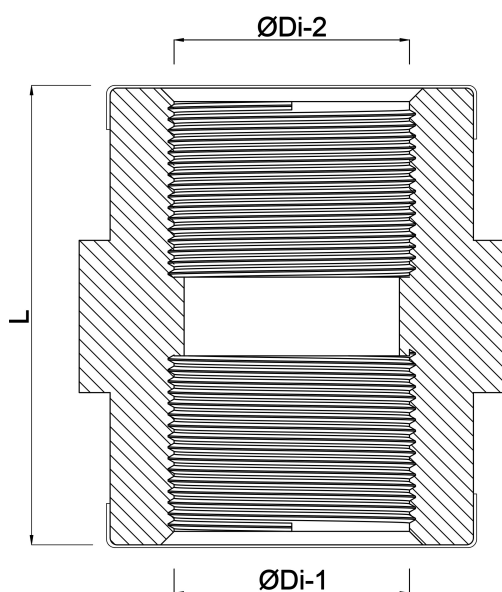

# Mufa PP 3/4" GW 10bar bež

(0330416)

# SPECYFIKACJE TECHNICZNE

Kolor beż

Materiał PP

Połączenie GW

Ciśnienie 10 bar

Rozmiar 3/4"

## WYMIARY

L 39 mm

ØDi-1 3/4 "

ØDi-2 3/4 "

**Wygenerowano w dniu: 13.03.2026**

Bevo Poland Sp. z o.o.  
ul. Logistyczna 5  
Dąbrówka  
62-070 Dopiewo  
Polska  
+48 61 641 41 02  
[info@bevo.pl](mailto:info@bevo.pl)  
<http://www.bevo.com>