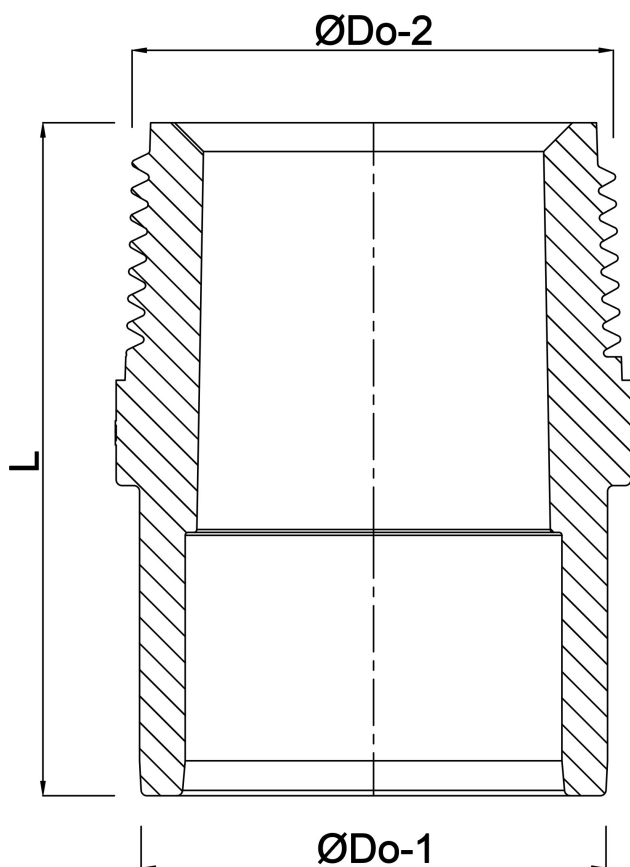

**Profec Złączka przejściowa
PVC-U 2" x 2" KZ calowy x GZ
10bar DN50 szary (0169765)**

SPECYFIKACJE TECHNICZNE

Kolor	szary
Materiał	PVC-U
Połączenie	KZ calowy x GZ
Ciśnienie	10 bar
Rozmiar	2" x 2"
Długość	78 mm
DN	50
Klucz do nakrętek	65

WYMIARY

F-2	25 mm
L	78 mm
P-1	38 mm
ØDo-1	2 "
ØDo-2	2 "

Wygenerowano w dniu: 23.05.2026

Bevo Poland Sp. z o.o.
ul. Logistyczna 5
Dąbrówka
62-070 Dopiewo
Polska
+48 61 641 41 02
info@bevo.pl
<http://www.bevo.com>