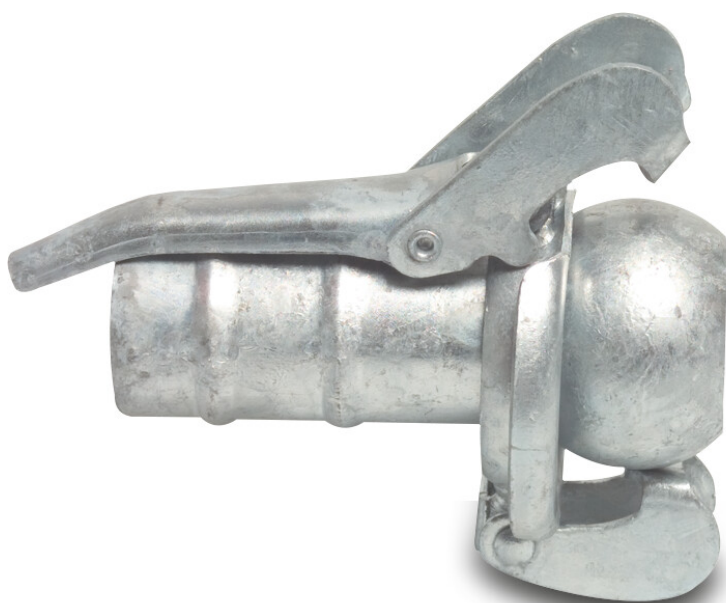

**Szybkozłącze stal ocynkowana
76 mm x 75 mm męskie x
podłączenie węża typ Bauer
S77 (0220432)**

SPECYFIKACJE TECHNICZNE

Typ	Bauer
Materiał	stal
Zabezpieczenie powierzchni	ocynkowana
Połączenie	męskie x podłączenie węża
Typ	S77
Rozmiar	76 mm x 75 mm