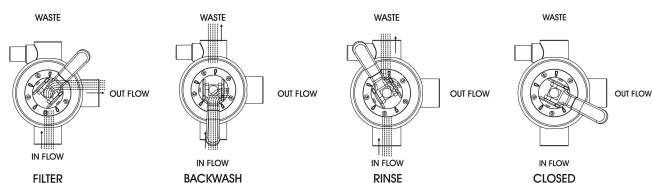

Pentair Zawór wieloportowy 1 1/2" GW biały do filtra montowanego od góry typ 6- drożny zawór zaciskkowy (0180164)

 PENTAIR

SPECYFIKACJE TECHNICZNE

Kolor	biały
Cechy	do filtra montowanego od góry
Połączenie	GW
Maks. temperatura	35 °C
Typ	6-drożny zawór zaciskowy
Rozmiar	1 1/2"