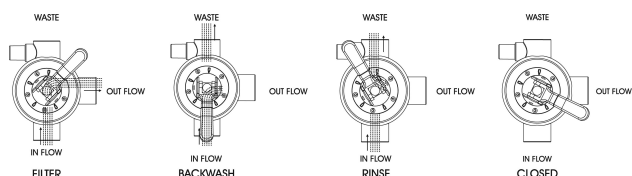

Pentair Zawór wieloportowy 1 1/2" GW biały do filtra montowanego od góry typ 6- drożny zawór zaciskkowy (0180164)

 PENTAIR

SPECYFIKACJE TECHNICZNE

Kolor	biały
Cechy	do filtra montowanego od góry
Połączenie	GW
Maks. temperatura	35 °C
Typ	6-drożny zawór zaciskowy
Rozmiar	1 1/2"