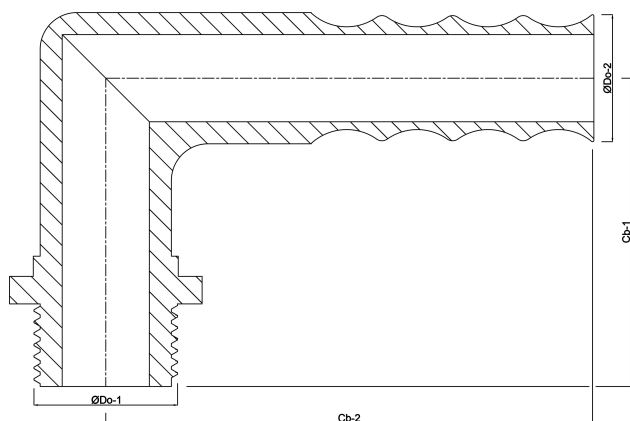

Profec Łuk 90° mosiądz 1/4" x 12 mm GZ x połączenie węża (0708941)

SPECYFIKACJE TECHNICZNE

Materiał	mosiądz
Połączenie	GZ x podłączenie węża
Maks. temperatura	120 °C
Rozmiar	1/4" x 12 mm

WYMIARY

Cb-1	25 mm
Cb-2	40 mm
ØDo-1	1/4 "
ØDo-2	12 mm
β	90 °