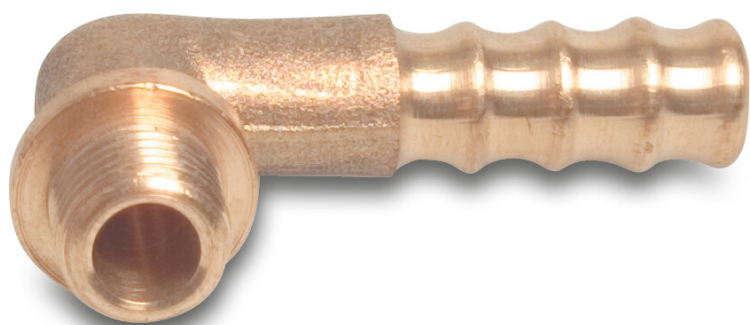

Profec Łuk 90° mosiądz 1/4" x 12 mm GZ x połączenie węża (0708941)

SPECYFIKACJE TECHNICZNE

Materiał	mosiądz
Połączenie	GZ x podłączenie węża
Maks. temperatura	120 °C
Rozmiar	1/4" x 12 mm

WYMIARY

Cb-1	25 mm
Cb-2	40 mm
ØDo-1	1/4 "
ØDo-2	12 mm
β	90 °