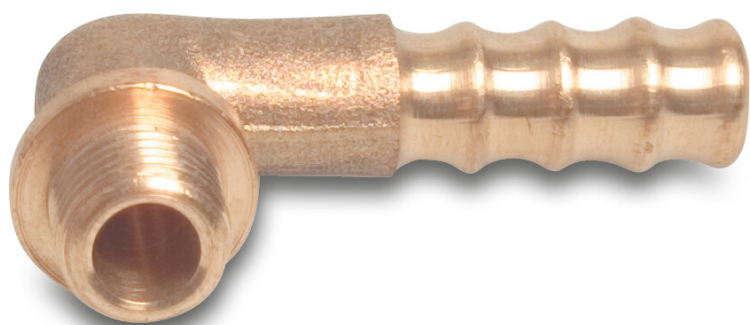

# Profec Łuk 90° mosiądz 1/4" x 12 mm GZ x połączenie węża (0708941)

# SPECYFIKACJE TECHNICZNE

Materiał	FPM
Połączenie	GZ x podłączenie węża
Maks. temperatura	120 °C
Rozmiar	1/4" x 12 mm

## WYMIARY

Cb-1	25 mm
Cb-2	40 mm
ØDo-1	1/4 "
ØDo-2	12 mm
β	90 °

**Wygenerowano w dniu: 17.04.2026**

Bevo Poland Sp. z o.o.  
ul. Logistyczna 5  
Dąbrówka  
62-070 Dopiewo  
Polska  
+48 61 641 41 02  
[info@bevo.pl](mailto:info@bevo.pl)  
<http://www.bevo.com>