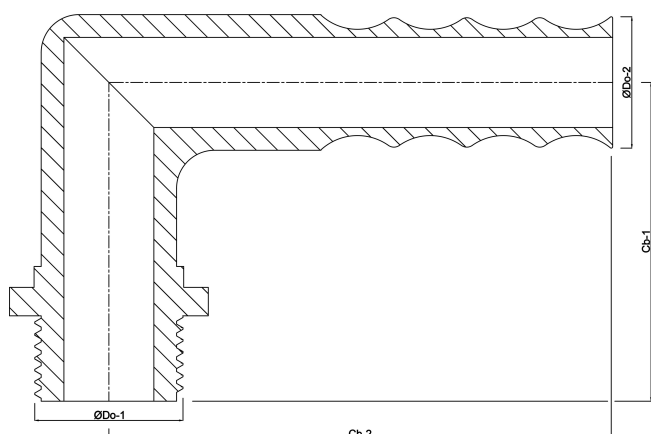

SPECYFIKACJE TECHNICZNE

Materiał	FPM
Połączenie	GZ x podłączenie węża
Maks. temperatura	120 °C
Rozmiar	1/4" x 12 mm

WYMIARY

Cb-1	25 mm
Cb-2	40 mm
ØDo-1	1/4 "
ØDo-2	12 mm
β	90 °