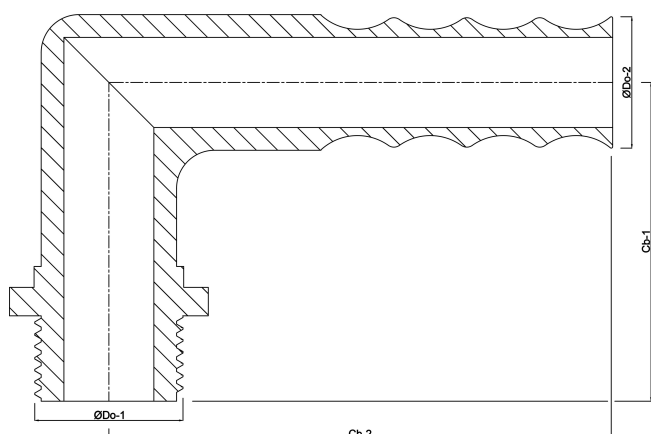

# Profec Łuk 90° mosiądz 1/4" x 12 mm GZ x połączenie węża (0708941)

# SPECYFIKACJE TECHNICZNE

Materiał	FPM
Połączenie	GZ x podłączenie węża
Maks. temperatura	120 °C
Rozmiar	1/4" x 12 mm

## WYMIARY

Cb-1	25 mm
Cb-2	40 mm
ØDo-1	1/4 "
ØDo-2	12 mm
β	90 °

**Wygenerowano w dniu: 17.04.2026**

Bevo Poland Sp. z o.o.  
ul. Logistyczna 5  
Dąbrówka  
62-070 Dopiewo  
Polska  
+48 61 641 41 02  
[info@bevo.pl](mailto:info@bevo.pl)  
<http://www.bevo.com>