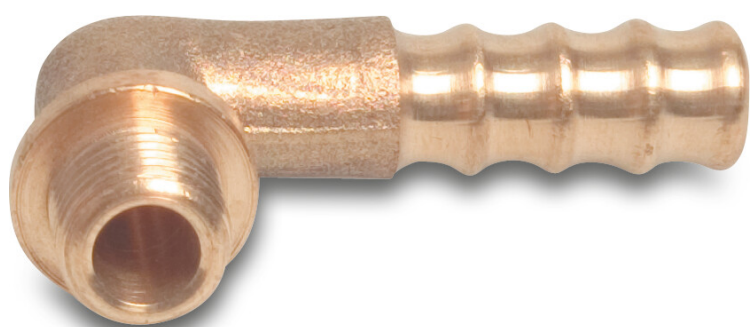

Profec Łuk 90° mosiądz 1/4" x 12 mm GZ x połączenie węża (0708941)

SPECYFIKACJE TECHNICZNE

Materiał	mosiądz
Połączenie	GZ x podłączenie węża
Maks. temperatura	120 °C
Rozmiar	1/4" x 12 mm

WYMIARY

Cb-1	25 mm
Cb-2	40 mm
ØDo-1	1/4 "
ØDo-2	12 mm
β	90 °