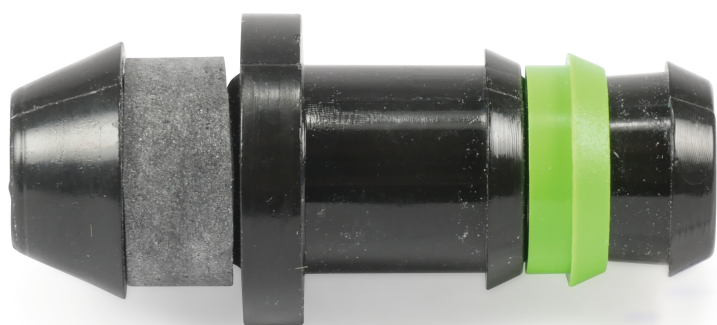

**Łącznik węża POM 20 mm
karbowane x wcisk 4bar czarny
(7027868)**

SPECYFIKACJE TECHNICZNE

Kolor	czarny
Materiał	POM
Połączenie	karbowane x wcisk
Ciśnienie	4 bar
Rozmiar	20 mm

INFORMACJE O PRODUKCIE

Wiercone otwory \varnothing 12 mm.