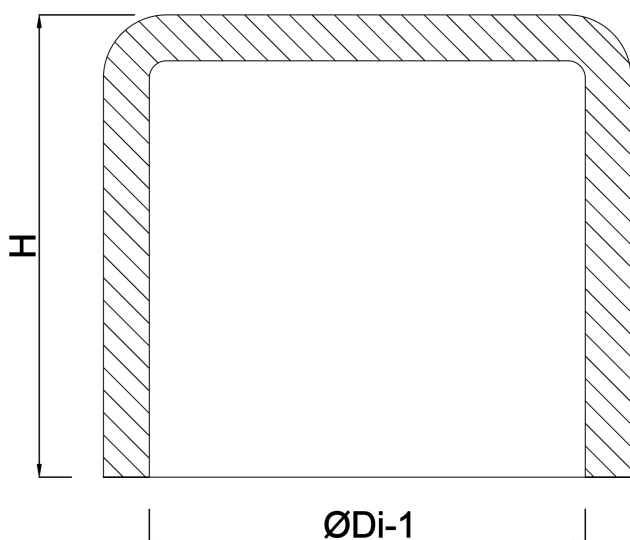

# SPECYFIKACJE TECHNICZNE

Kolor szary

Materiał PVC-U

Połączenie KW

Rozmiar 50 mm

## WYMIARY

H 29 mm

ØDi-1 50 mm

Wygenerowano w dniu: 23.05.2026

Bevo Poland Sp. z o.o.  
ul. Logistyczna 5  
Dąbrówka  
62-070 Dopiewo  
Polska  
+48 61 641 41 02  
[info@bevo.pl](mailto:info@bevo.pl)  
<http://www.bevo.com>