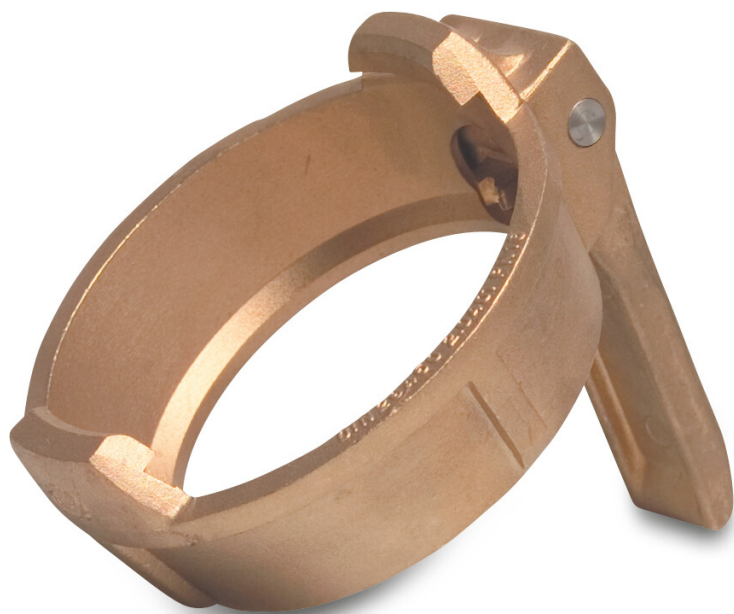

**Rączka złącza do paliwa
mosiądz DN80 x 3" typ NW
(0480041)**

SPECYFIKACJE TECHNICZNE

Typ	NW
Materiał	mosiądz
Rozmiar	DN80 x 3"
Długość	73 mm
Ø Zewnętrzna	138 mm

Wygenerowano w dniu: 01.05.2026

Bevo Poland Sp. z o.o.
ul. Logistyczna 5
Dąbrówka
62-070 Dopiewo
Polska
+48 61 641 41 02
info@bevo.pl
<http://www.bevo.com>