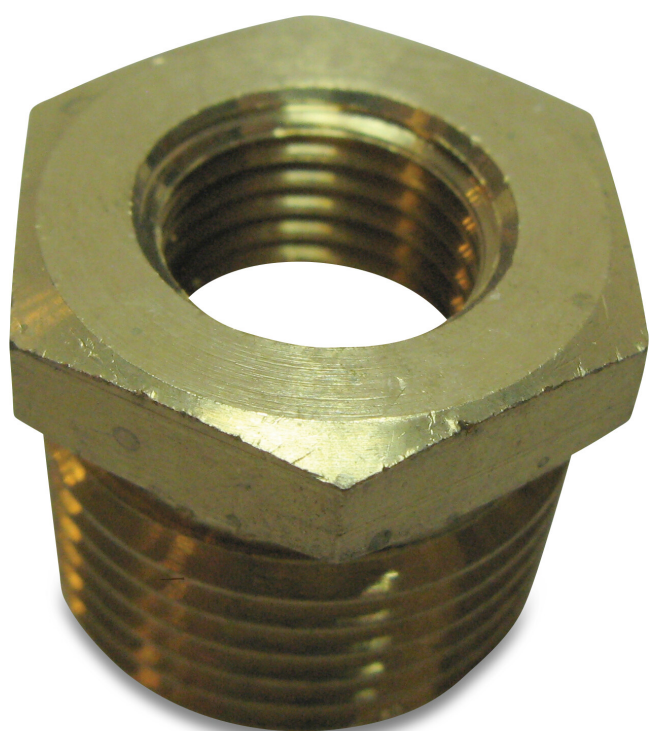

**Nr. 241 Redukcja brąz 1 1/2" x 1  
1/4" GZ x GW 25bar (0720355)**

# SPECYFIKACJE TECHNICZNE

Materiał brąz

Połączenie GZ x GW

Mocowanie nr Nr. 241

Rozmiar 1 1/2" x 1 1/4"

Ciśnienie 25 bar

**Wygenerowano w dniu: 24.05.2026**

Bevo Poland Sp. z o.o.  
ul. Logistyczna 5  
Dąbrówka  
62-070 Dopiewo  
Polska  
+48 61 641 41 02  
[info@bevo.pl](mailto:info@bevo.pl)  
<http://www.bevo.com>